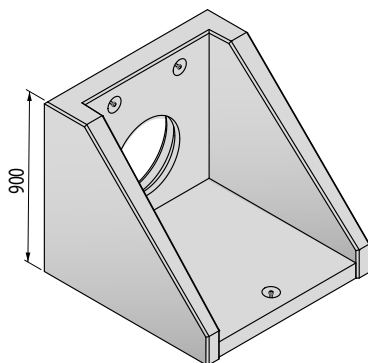

Uitstroombak Type 1 100x100

| Hoogte uitwendig (mm) | Max Ø aansluiting (mm) | Gewicht (kg) |
|-----------------------|------------------------|--------------|
| 900 | 400 | 711 |
| 1000 | 500 | 785 |
| 1100 | 600 | 860 |
| 1200 | 600 | 934 |
| 1300 | 600 | 1008 |
| 1400 | 600 | 1082 |
| 1500 | 600 | 1157 |

Gewichten zijn indicatief & zonder aansluiting