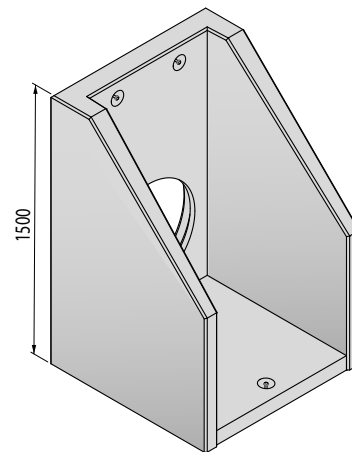

Uitstroombak Type 1 100x100

| Hoogte uitwendig (mm) | Max Ø aansluiting (mm) | Gewicht (kg) |
|-----------------------|------------------------|--------------|
| 900 | 400 | 711 |
| 1000 | 500 | 785 |
| 1100 | 600 | 860 |
| 1200 | 600 | 934 |
| 1300 | 600 | 1008 |
| 1400 | 600 | 1082 |
| 1500 | 600 | 1157 |

Gewichten zijn indicatief & zonder aansluiting