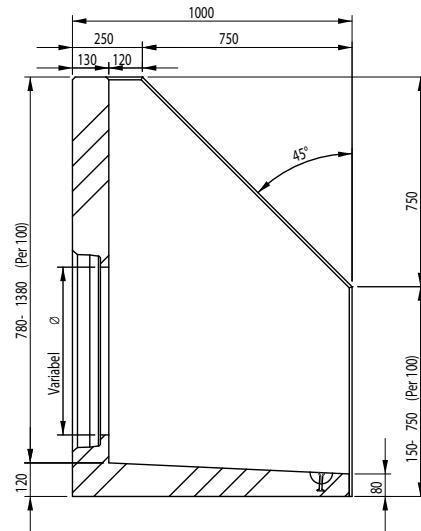

Uitstroombak Type 1 100x100

| Hoogte uitwendig (mm) | Max Ø aansluiting (mm) | Gewicht (kg) |
|-----------------------|------------------------|--------------|
| 900 | 400 | 711 |
| 1000 | 500 | 785 |
| 1100 | 600 | 860 |
| 1200 | 600 | 934 |
| 1300 | 600 | 1008 |
| 1400 | 600 | 1082 |
| 1500 | 600 | 1157 |

Gewichten zijn indicatief & zonder aansluiting