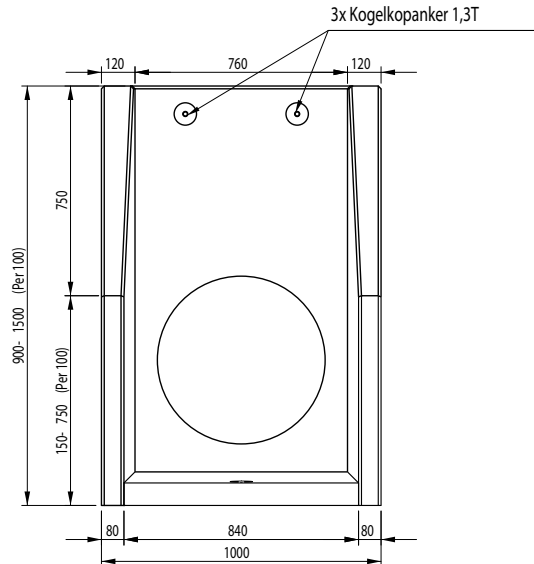

Uitstroombak Type 1 100x100

| Hoogte uitwendig (mm) | Max Ø aansluiting (mm) | Gewicht (kg) |
|-----------------------|------------------------|--------------|
| 900 | 400 | 711 |
| 1000 | 500 | 785 |
| 1100 | 600 | 860 |
| 1200 | 600 | 934 |
| 1300 | 600 | 1008 |
| 1400 | 600 | 1082 |
| 1500 | 600 | 1157 |

Gewichten zijn indicatief & zonder aansluiting