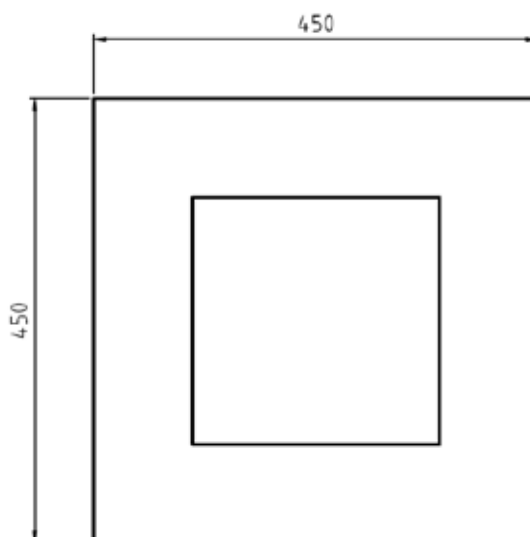

HUISAANSLUITPUT PASRING
PASRING HAP 200
 ANNEAUX DE RATTRAPAGE POUR
 CHAMBRE DE RACCORDEMENT

 bovenaanzicht
 vue de dessus

 vooraanzicht
 vue frontale

KENMERKEN	PASRING HAP 200	Caractéristiques
Afmetingen	450x450x200mm	Dimensions
Gewicht	66kg	Poids
Opening	250x250mm	Ouverture
Materiaal	Beton	Matériel

Afmetingen in mm – wijzigingen voorbehouden

Dimensions en mm – sous réserve de modifications