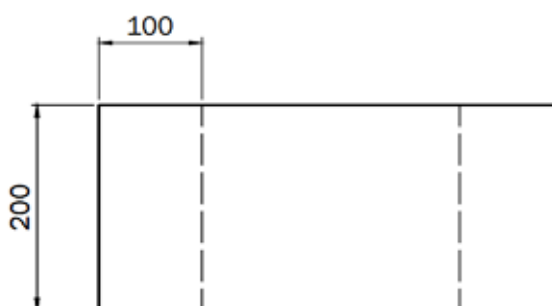

HUISAANSLUITPUT PASRING
PASRING HAP 200
 ANNEAUX DE RATTRAPAGE POUR
 CHAMBRE DE RACCORDEMENT

 bovenaanzicht
 vue de dessus

 vooraanzicht
 vue frontale

KENMERKEN	PASRING HAP 200	Caractéristiques
Afmetingen	450x450x200mm	Dimensions
Gewicht	66kg	Poids
Opening	250x250mm	Ouverture
Materiaal	Beton	Matériel

Afmetingen in mm – wijzigingen voorbehouden

Dimensions en mm – sous réserve de modifications