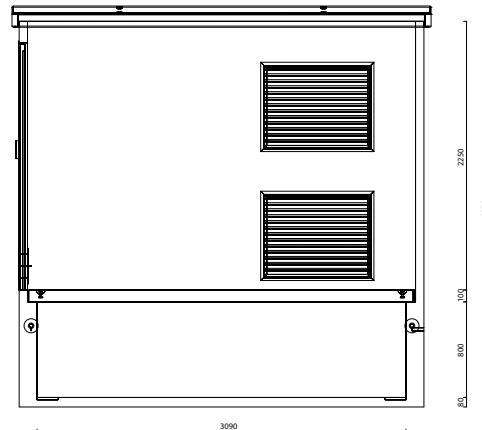

LUX 325

Vooraanzicht

Zijaanzicht Rechts

Bovenaanzicht

Technische gegevens

| | |
|--------------------------|-----------------------------------|
| Afmetingen extern | 3510 x 2960 x 3358 mm (L x B x H) |
| Afmetingen intern | 3250 x 2700 x 2250 mm (L x B x H) |
| Grondoppervlakte | 3390 x 2840 (L x B) |
| Gewicht totaal | 13.137 kg |
| Gewicht cabine | 9.081 kg |
| Gewicht dak | 1.936 kg |
| Gewicht vloerplaat | 2.120 kg |
| Hijsvoorzieningen cabine | 4 x DEHA 10T |
| Hijsvoorziening dakplaat | 4 x DAP 20 |