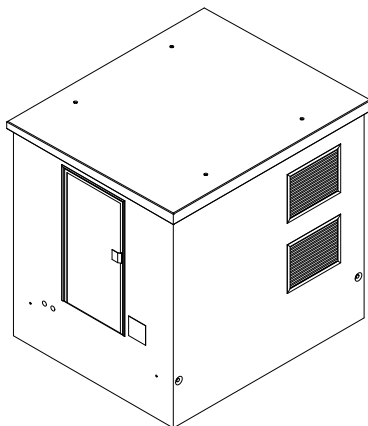

LUX 325

Vooraanzicht

Zijaanzicht Rechts

Bovenaanzicht

Technische gegevens

| | |
|--------------------------|-----------------------------------|
| Afmetingen extern | 3510 x 2960 x 3358 mm (L x B x H) |
| Afmetingen intern | 3250 x 2700 x 2250 mm (L x B x H) |
| Grondoppervlakte | 3390 x 2840 (L x B) |
| Gewicht totaal | 13.137 kg |
| Gewicht cabine | 9.081 kg |
| Gewicht dak | 1.936 kg |
| Gewicht vloerplaat | 2.120 kg |
| Hijsvoorzieningen cabine | 4 x DEHA 10T |
| Hijsvoorziening dakplaat | 4 x DAP 20 |