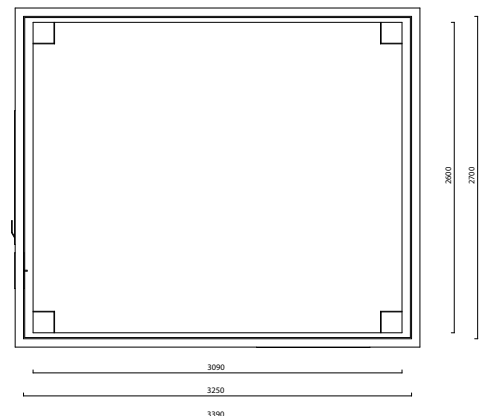

LUX 325

Vooraanzicht

Zijaanzicht Rechts

Bovenaanzicht

Technische gegevens

| | |
|--------------------------|-----------------------------------|
| Afmetingen extern | 3510 x 2960 x 3358 mm (L x B x H) |
| Afmetingen intern | 3250 x 2700 x 2250 mm (L x B x H) |
| Grondoppervlakte | 3390 x 2840 (L x B) |
| Gewicht totaal | 13.137 kg |
| Gewicht cabine | 9.081 kg |
| Gewicht dak | 1.936 kg |
| Gewicht vloerplaat | 2.120 kg |
| Hijsvoorzieningen cabine | 4 x DEHA 10T |
| Hijsvoorziening dakplaat | 4 x DAP 20 |