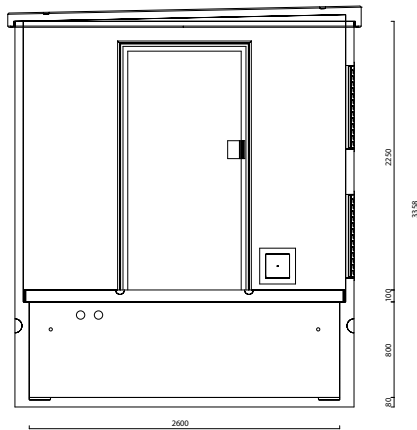

LUX 325

Vooraanzicht

Zijaanzicht Rechts

Bovenaanzicht

Technische gegevens

| | |
|--------------------------|-----------------------------------|
| Afmetingen extern | 3510 x 2960 x 3358 mm (L x B x H) |
| Afmetingen intern | 3250 x 2700 x 2250 mm (L x B x H) |
| Grondoppervlakte | 3390 x 2840 (L x B) |
| Gewicht totaal | 13.137 kg |
| Gewicht cabine | 9.081 kg |
| Gewicht dak | 1.936 kg |
| Gewicht vloerplaat | 2.120 kg |
| Hijsvoorzieningen cabine | 4 x DEHA 10T |
| Hijsvoorziening dakplaat | 4 x DAP 20 |